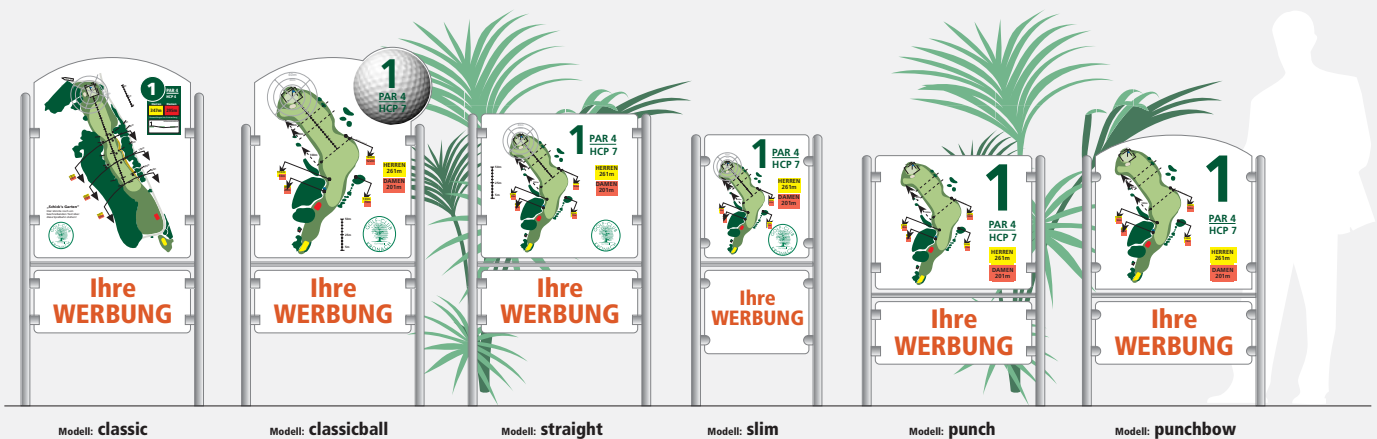

Preisliste Abschlagtafeln Edelstahl

Abschlagtafel bestehend aus:

Rahmensystem aus robustem, rostfreiem Edelstahl A2, 42,4 x 2,0 mm verschraubt mit 8 Stück Edelstahl - Klemmglasshalter 45 x 45 mm inkl. einseitig beschriftetem (folienkaschiert) Spielbahnschild aus 4mm Aludibond formgefäst.

	classic	classicball	punchbow	punch	straight	slim	Aufpreis Werbeschild blanko
18 - 36 Stück	470,00	490,00	455,00	455,00	455,00	435,00	28,00
37 - 72 Stück	426,50	446,50	405,50	405,50	405,50	385,50	28,00
73 - 108 Stück	403,00	423,50	388,00	388,00	388,00	363,00	28,00
Aufpreis Spielbahnschild beids. beschriftet	10,00%	10,00%	10,00%	10,00%	10,00%	10,00%	

Die Modelle - **straight** - **slim** - **punch** - sind alternativ auch mit ESG-Sicherheitsglas erhältlich (Preis auf Anfrage)

Die Kosten für die Erstellung der Druckdaten der Spielbahnschilder sind im Kaufpreis enthalten.

Die Werbeschilder sind im Kaufpreis nicht enthalten und können zusätzlich nach Bedarf bestellt werden.

Optional sind gegen Aufpreis Bodenhülsen erhältlich.

Alle Preise gelten in Euro zuzüglich MwSt. ohne Montage zuzüglich Frachtkosten.

Optional Werbeschild AluDibond 4mm	750 x 300mm		500 x 400mm (nur slim)	
	einseitig	beidseitig	einseitig	beidseitig
1 - 6 Stück - 4C folienkaschiert	79,00	99,00	74,00	94,00
7 - 12 Stück - 4C folienkaschiert	69,00	89,00	64,00	84,00
13 - 18 Stück - 4C folienkaschiert	63,00	81,00	58,00	76,00

AluDibond

AluDibond

Die Kosten für die Gestaltung des Werbeschildes, sowie die Erstellung der Druckdaten sind im Kaufpreis nicht enthalten.

Alle Preise gelten in Euro zuzüglich MwSt. ab druckfähiger Datei (inkl. Datencheck), ohne Montage zuzüglich Versandkosten.

Gerne gestalten und fertigen wir Ihnen natürlich auch Ihre ganz individuelle Abschlagtafel nach Ihren Vorstellungen und Wünschen.

Gerne können wir auch Digitalisierung, Platzvermessung, sowie die Gestaltung der Spielbahnschilder für Sie durchführen.