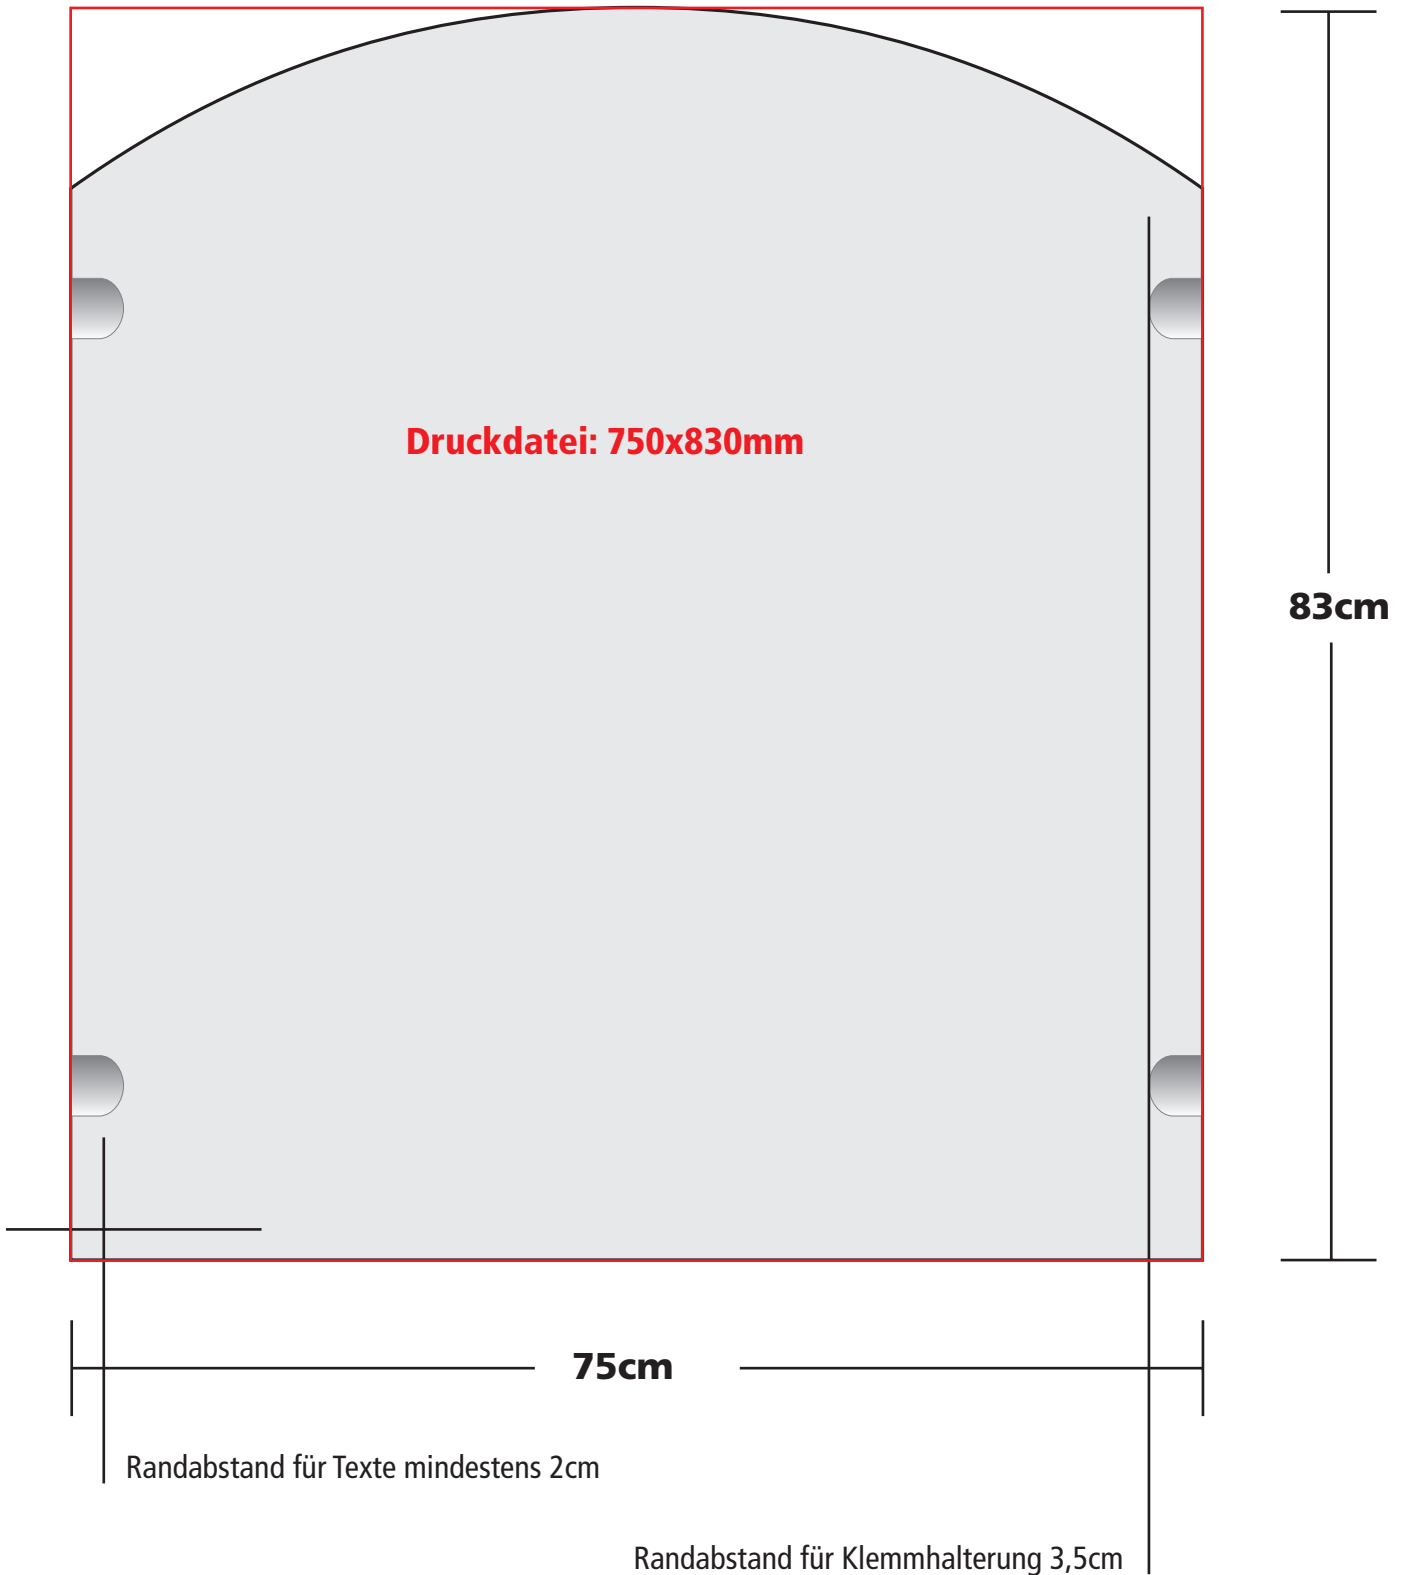

Datei als GIF oder JPG (72dpi)

Farben: RGB

Weitere Infos: Jürgen Stündl - 09221-823502

Druckvorlage - Abschlagtafel 75x30cm, Ecken gerundet

- 1) Druckdaten als PDF oder TIF (1:1, 300dpi Auflösung, CMYK)
- 2) Schriften in Pfade gewandelt
- 3) Bitte beachten Sie für Texte einen Randabstand von mindestens 2cm, sowie den Abstand zur Schilderklemmhalterung von mind. 2,5cm..

Weitere Infos: Jürgen Stündl - 09221-823502

Druckvorlage - Werbeschild 75x83cm, formgefräst, Ecken gerundet

- 1) Druckdaten als PDF oder TIF (1:1, 300dpi Auflösung, CMYK)
- 2) Schriften in Pfade gewandelt
- 3) Bitte beachten Sie für Texte einen Randabstand von mindestens 2cm, sowie den Abstand zur Schilderklemmhalterung von mind. 3,5cm..

Druckvorlage - Werbeschild 105x30cm, Ecken gerundet

- 1) Druckdaten als PDF oder TIF (1:1, 300dpi Auflösung, CMYK)
- 2) Schriften in Pfade gewandelt
- 3) Bitte beachten Sie für Texte einen Randabstand von mindestens 2cm, sowie den Abstand zur Schilderklemmhalterung von mind. 3,5cm..

Druckvorlage - Werbeschild 105x30cm, Ecken gerundet

- 1) Druckdaten als PDF oder TIF (1:1, 300dpi Auflösung, CMYK)
- 2) Schriften in Pfade gewandelt
- 3) Bitte beachten Sie für Texte eine Randabstand von mindestens 2cm, sowie den Abstand zur Schilderklemmhalterung von mind. 3,5cm..