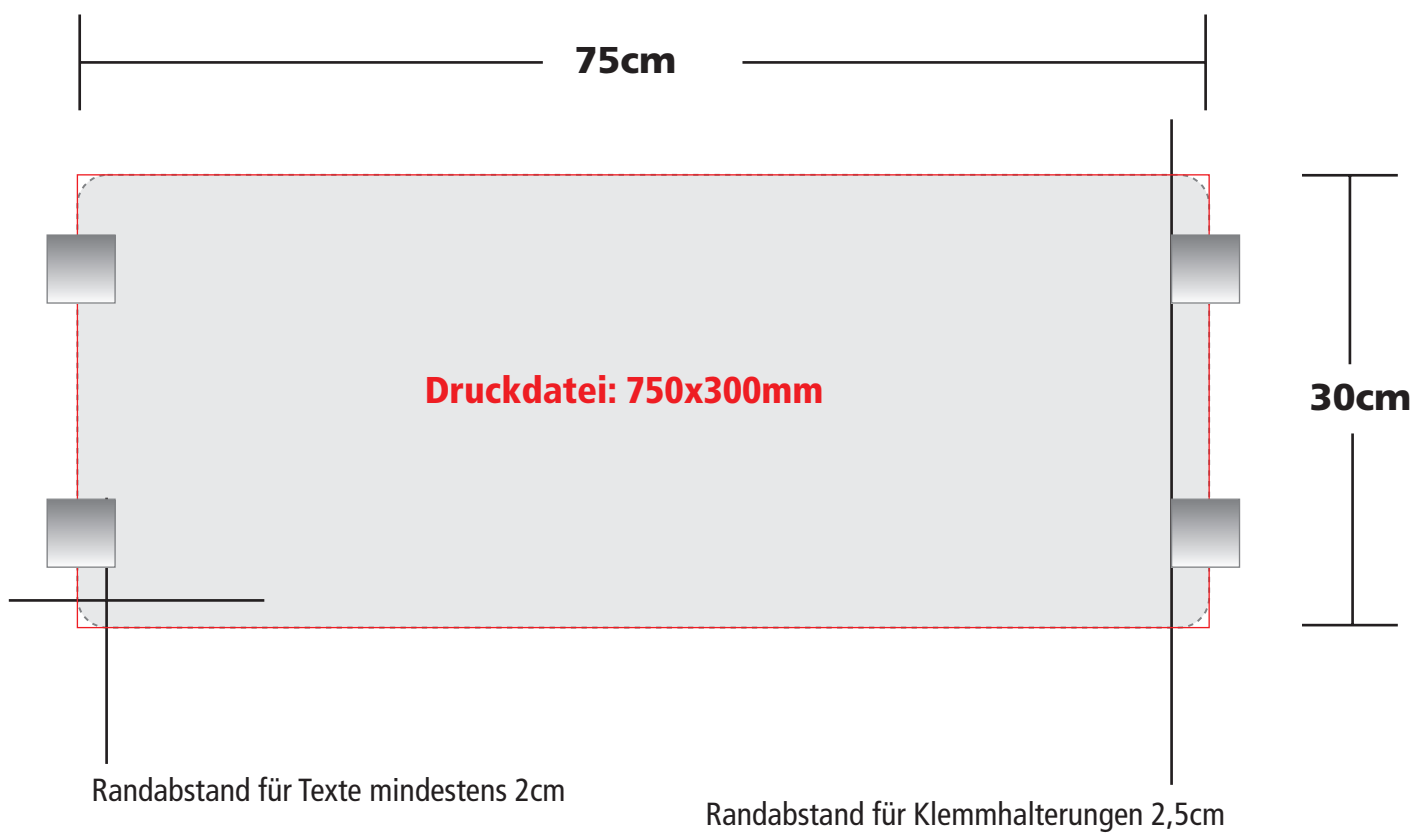

Datei als GIF oder JPG (72dpi)

Farben: RGB

Weitere Infos: Jürgen Stündl - 09221-823502

Druckvorlage - Abschlagtafel 75x30cm, Ecken gerundet

- 1) Druckdaten als PDF oder TIF (1:1, 300dpi Auflösung, CMYK)
- 2) Schriften in Pfade gewandelt
- 3) Bitte beachten Sie für Texte einen Randabstand von mindestens 2cm, sowie den Abstand zur Schilderklemmhalterung von mind. 2,5cm..

Weitere Infos: Jürgen Stündl - 09221-823502

Druckvorlage - Werbeschild 75x83cm, formgefräst, Ecken gerundet

- 1) Druckdaten als PDF oder TIF (1:1, 300dpi Auflösung, CMYK)
- 2) Schriften in Pfade gewandelt
- 3) Bitte beachten Sie für Texte einen Randabstand von mindestens 2cm, sowie den Abstand zur Schilderklemmhalterung von mind. 3,5cm..

Druckvorlage - Werbeschild 105x30cm, Ecken gerundet

- 1) Druckdaten als PDF oder TIF (1:1, 300dpi Auflösung, CMYK)
- 2) Schriften in Pfade gewandelt
- 3) Bitte beachten Sie für Texte einen Randabstand von mindestens 2cm, sowie den Abstand zur Schilderklemmhalterung von mind. 3,5cm..

Druckvorlage - Werbeschild 105x30cm, Ecken gerundet

- 1) Druckdaten als PDF oder TIF (1:1, 300dpi Auflösung, CMYK)
- 2) Schriften in Pfade gewandelt
- 3) Bitte beachten Sie für Texte eine Randabstand von mindestens 2cm, sowie den Abstand zur Schilderklemmhalterung von mind. 3,5cm..