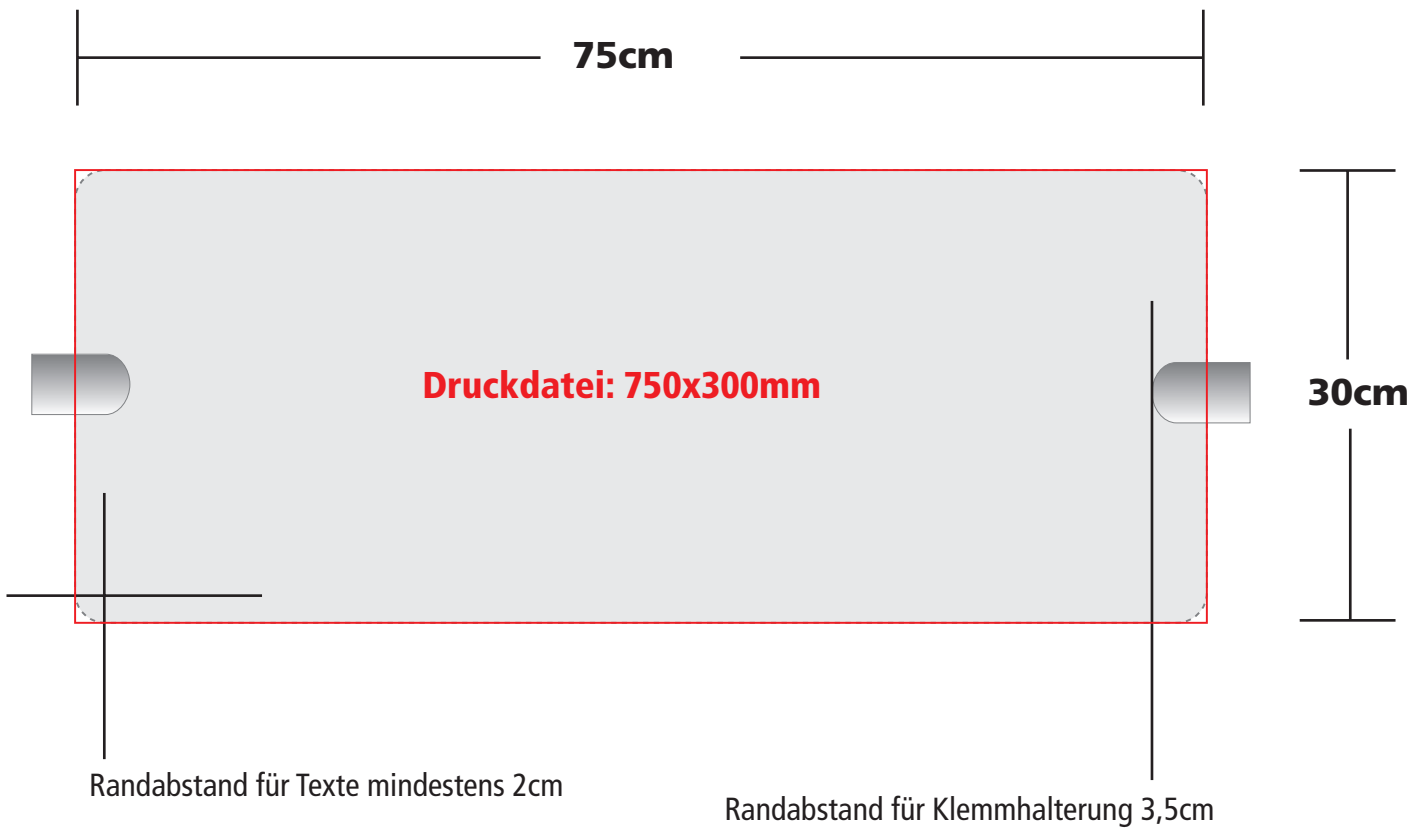

Datei als GIF oder JPG (72dpi)

Farben: RGB

Weitere Infos: Jürgen Stündl - 09221-823502

Druckvorlage - Abschlagtafel 75x30cm, Ecken gerundet

- 1) Druckdaten als PDF oder TIF (1:1, 300dpi Auflösung, CMYK)
- 2) Schriften in Pfade gewandelt
- 3) Bitte beachten Sie für Texte einen Randabstand von mindestens 2cm, sowie den Abstand zur Schilderklemmhalterung von mind. 2,5cm..

Weitere Infos: Jürgen Stündl - 09221-823502

Druckvorlage - Werbeschild 75x83cm, formgefräst, Ecken gerundet

- 1) Druckdaten als PDF oder TIF (1:1, 300dpi Auflösung, CMYK)
- 2) Schriften in Pfade gewandelt
- 3) Bitte beachten Sie für Texte einen Randabstand von mindestens 2cm, sowie den Abstand zur Schilderklemmhalterung von mind. 3,5cm..

Druckvorlage - Werbeschild 105x30cm, Ecken gerundet

- 1) Druckdaten als PDF oder TIF (1:1, 300dpi Auflösung, CMYK)
- 2) Schriften in Pfade gewandelt
- 3) Bitte beachten Sie für Texte einen Randabstand von mindestens 2cm, sowie den Abstand zur Schilderklemmhalterung von mind. 3,5cm..

Druckvorlage - Werbeschild 105x30cm, Ecken gerundet

- 1) Druckdaten als PDF oder TIF (1:1, 300dpi Auflösung, CMYK)
- 2) Schriften in Pfade gewandelt
- 3) Bitte beachten Sie für Texte eine Randabstand von mindestens 2cm, sowie den Abstand zur Schilderklemmhalterung von mind. 3,5cm..